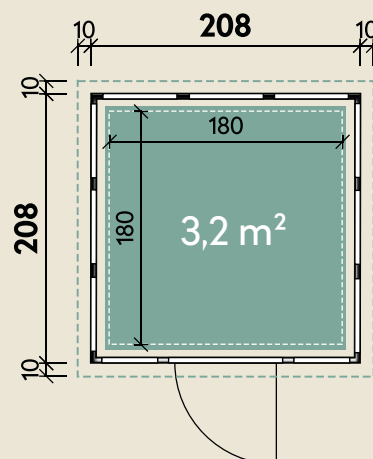

Mehr Produkte finden Sie
in unserem Katalog!

Art.-Nr. 440 100 (G) / 440 110 (L) / 440 120 (W)

DIMENSIONEN

	Wandstärke	0,9 mm
	Sockelmaß	208 x 208 cm
	Gesamtmaß	228 x 228 cm
	Grundfläche	3,2 m ²
	Rauminhalt	9,6 m ³
	Seitenwandhöhe v/h	227/218 cm
	Dachüberstand umlaufend	10 cm
	Dachneigung	3 °
	Dachfläche	5,2 m ²

TÜREN & FENSTER

	Einzeltür	88 x 198 cm
--	-----------	-------------

VERPACKUNG

	Paketmaß	
	Paket 1	165 x 124 x 210 cm
	Gesamtgewicht	450 kg

ZUBEHÖR

Innenwandpaket
(Lichtgrau)
Fußboden (220 kg/m²)
Bodenschwelle/Rampe
Lochblech

Eska 2121

in 3 verschiedenen Farben

208 x 208 cm | 3,2 m²

Die UVP-Preise finden Sie in der Preisliste oder unter:
www.finnhaus.de/downloads.php

Granitgrau (G)
(RAL 7043)

Lichtgrau (L)
(RAL 7001)

Weiß (W)
(RAL 9003)