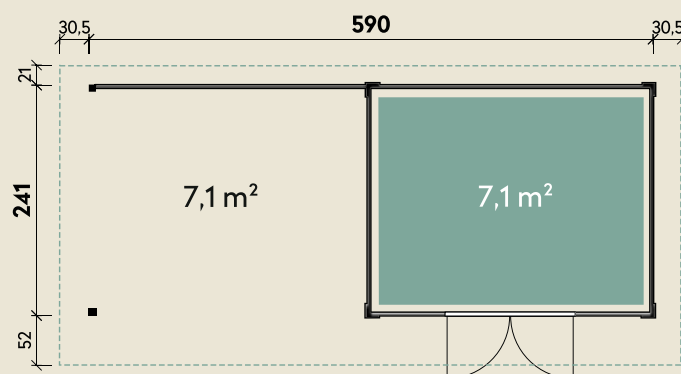

Mehr Produkte finden Sie
in unserem Katalog!

Art.-Nr. 860 810/860 820

DIMENSIONEN

	Bohlenstärke	28 mm
	Innenmaß	289 x 235 cm
	Sockelmaß	590 x 240 cm
	Gesamtmaß	645 x 311 cm
	Grundfläche	14,2 m ²
	Seitendach	300 cm
	Rauminhalt	29,7 m ³
	Seitenwandhöhe v/h	219/213 cm
	Dachüberstand vorne/seitlich/hinten	52/ 31/ 21 cm
	Dachneigung	1 °
	Dachfläche	20,1 m ²
	Dachbretter inkl. Dachpappe	19 mm
	Fußboden	19 mm

TÜREN & FENSTER

	Doppeltür (Echtglas)	136 x 183 cm
--	----------------------	--------------

VERPACKUNG

	Paketmaß	
	Paket 1	360 x 120 x 64 cm
	Paket 2	340 x 120 x 40 cm
	Paket 3	295 x 35 x 35 cm
	Gesamtgewicht	845 kg

ZUBEHÖR

6 Rollen Dichtungsbahnen

Dachrinne

Kunststoff 404Ax
anthrazit
Alu bis 800 cm
mit 1 Fallrohr
Fenster Weiß, zum Öffnen,
65 x 35 cm
Fenster Weiß, feststehend,
92 x 30 cm

Runa 5924 mit Lounge

Anthrazit/Hellgrau

Farbig behandelt (2-fach außen)

28 mm | 590 x 240 cm | 14,2 m²

Die UVP-Preise finden Sie in der Preisliste oder unter:
www.finnhaus.de/downloads.php

Alle Preise sind empfohlene Verkaufspreise inklusive der gesetzlichen MwSt.
Weitere Informationen finden Sie unter: www.finnhaus.de oder im aktuellen Katalog.
Technische Änderungen, Druckfehler und Irrtümer vorbehalten.