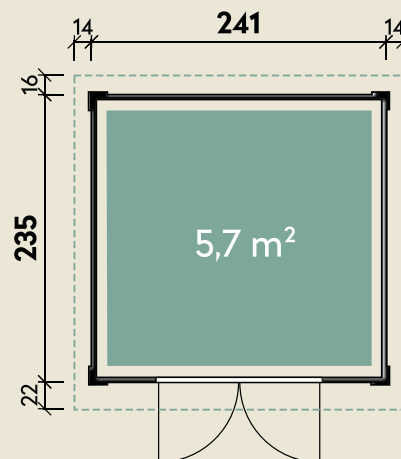

Mehr Produkte finden Sie
in unserem Katalog!

Art.-Nr. 860 310/860 320/860 330

DIMENSIONEN

	Bohlenstärke	28 mm
	Innenmaß	235 x 229 cm
	Sockelmaß	241 x 235 cm
	Gesamtmaß	269 x 273 cm
	Grundfläche	5,7 m ²
	Rauminhalt	12,2 m ³
	Firsthöhe	238 cm
	Seitenwandhöhe	202 cm
	Dachüberstand vorne/seitlich/hinten	22/ 14/ 16 cm
	Dachneigung	17 °
	Dachfläche	7,2 m ²
	Dachbretter inkl. Dachpappe	19 mm
	Fußboden	19 mm

TÜREN & FENSTER

	Doppeltür (Normalglas)	136 x 183 cm
------------------------------------------------------------------------------------	---------------------------	--------------

VERPACKUNG

	Paketmaß	
	Paket 1	270 x 120 x 60 cm
	Gesamtgewicht	450 kg

ZUBEHÖR

Fenster, weiß, zum Öffnen,
63 x 35 cm
Fenster, weiß, feststehend,
92 x 30 cm
3 VE Dachschindeln
Dachrinne
Kunststoff 421Bx,
anthrazit
Alu bis 300 cm
mit 2 Fallrohren

Janne 2424

Natur/Anthrazit/Schwedenrot

Farbig behandelt (2-fach außen)

28 mm | 241 x 235 cm | 5,7 m²

Die UVP-Preise finden Sie in der Preisliste oder unter:
www.finnhaus.de/downloads.php

Alle Preise sind empfohlene Verkaufspreise inklusive der gesetzlichen MwSt.
Weitere Informationen finden Sie unter: www.finnhaus.de oder im aktuellen Katalog.
Technische Änderungen, Druckfehler und Irrtümer vorbehalten.