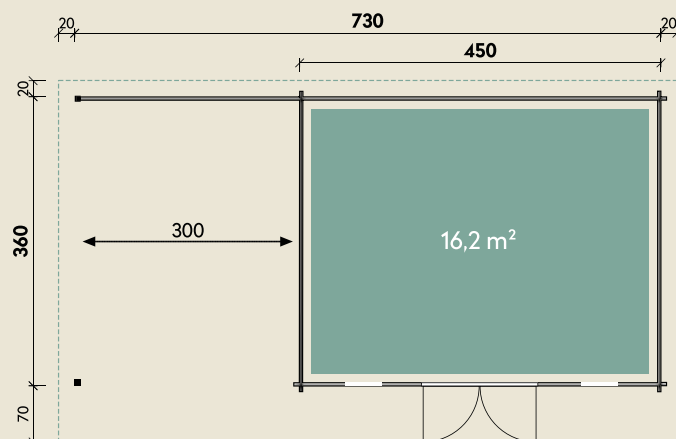

#### DIMENSIONEN

	Bohlenstärke	70 mm
	Innenmaß	436 x 346 cm
	Sockelmaß	730 x 360 cm
	Gesamtmaß	770 x 450 cm
	Grundfläche	26,3 m <sup>2</sup>
	Seitendach	300 x 450 cm
	Rauminhalt	58,3 m <sup>3</sup>
	Seitenwandhöhe v/h	256/215 cm
	Dachüberstand vorne/seitlich/hinten	70/ 20/ 20 cm
	Dachneigung	6 °
	Dachfläche	34,7 m <sup>2</sup>
	Dachbretter inkl. Dachpappe	20 mm
	Fußboden	28 mm

#### TÜREN & FENSTER

	Doppeltür (ISO-Glas)	144,8 x 195 cm
	2 Einzelfenster zum Öffnen (ISO-Glas)	46 x 159 cm

#### VERPACKUNG

	Paketmaß	
	Paket 1	610 x 120 x 89 cm
	Paket 2	300 x 120 x 30 cm
	Gesamtgewicht	2.110 kg

# Belinda 7336 XL mit Lounge 300 Links

70 mm | 730 x 360 cm | 26,3 m<sup>2</sup>

**5** JAHRE  
GARANTIE

Die UVP-Preise finden Sie in der Preisliste oder unter:  
[www.finnhaus.de/downloads.php](http://www.finnhaus.de/downloads.php)