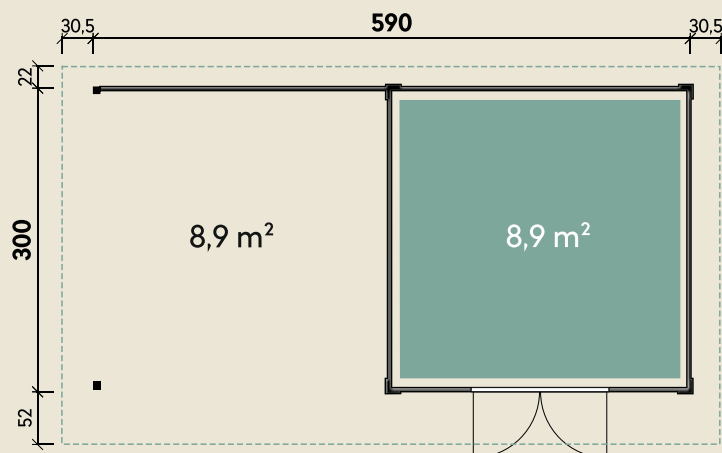

#### DIMENSIONEN

	Bohlenstärke	28 mm
	Innenmaß	289 x 295 cm
	Sockelmaß	590 x 300 cm
	Gesamtmaß	645 x 371 cm
	Grundfläche	17,8 m <sup>2</sup>
	Seitendach	300 cm
	Rauminhalt	37,8 m <sup>3</sup>
	Seitenwandhöhe v/h	219/213 cm
	Dachüberstand vorne/seitlich/hinten	52/ 31/ 22 cm
	Dachneigung	1 °
	Dachfläche	23,9 m <sup>2</sup>
	Dachbretter inkl. Dachpappe	19 mm
	Fußboden	19 mm

#### TÜREN & FENSTER

	Doppeltür (Echtglas)	136 x 183 cm
--	----------------------	--------------

##### Dachrinne

Kunststoff 404Ax  
anthrazit  
Alu bis 800 cm  
mit 1 Fallrohr  
Fenster Weiß, zum Öffnen,  
65 x 35 cm  
Fenster Weiß, feststehend,  
92 x 30 cm

## Anthrazit/Hellgrau

Farbig behandelt (2-fach außen)

28 mm | 590 x 300 cm | 17,8 m<sup>2</sup>

**5** JAHRE  
GARANTIE

Hellgrau

Anthrazit, mit Fenster Weiß, feststehend (Zubehör)

Die UVP-Preise finden Sie in der Preisliste oder unter:  
[www.finnhaus.de/downloads.php](http://www.finnhaus.de/downloads.php)