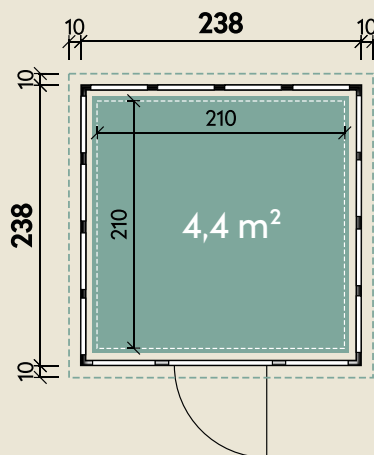

Mehr Produkte finden Sie
in unserem Katalog!

Art.-Nr. 440 300 (G) / 440 310 (L) / 440 320 (W)

DIMENSIONEN

	Wandstärke	0,9 mm
	Sockelmaß	238 x 238 cm
	Gesamtmaß	258 x 258 cm
	Grundfläche	5,7 m ²
	Rauminhalt	12,6 m ³
	Seitenwandhöhe v/h	227/218 cm
	Dachüberstand umlaufend	10 cm
	Dachneigung	2 °
	Dachfläche	6,7 m ²

TÜREN & FENSTER

	Einzeltür	88 x 198 cm
--	-----------	-------------

VERPACKUNG

	Paketmaß	
	Paket 1	290 x 124 x 115 cm
	Gesamtgewicht	520 kg

ZUBEHÖR

Innenwandpaket
(Lichtgrau)
Fußboden (220 kg/m²)
Bodenschwelle/Rampe
Lochblech

Eva 2424

in 3 verschiedenen Farben

238 x 238 cm | 5,7 m²

Die UVP-Preise finden Sie in der Preisliste oder unter:
www.finnhaus.de/downloads.php

Granitgrau (G)
(RAL 7043)

Lichtgrau (L)
(RAL 7001)

Weiß (W)
(RAL 9003)