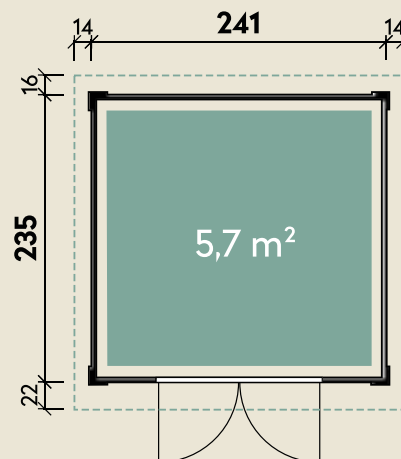

Mehr Produkte finden Sie
in unserem Katalog!

Art.-Nr. 860 310/860 320/860 330

DIMENSIONEN

	Bohlenstärke	28 mm
	Innenmaß	235 x 229 cm
	Sockelmaß	241 x 235 cm
	Gesamtmaß	269 x 273 cm
	Grundfläche	5,7 m ²
	Rauminhalt	12,2 m ³
	Firsthöhe	238 cm
	Seitenwandhöhe	202 cm
	Dachüberstand vorne/seitlich/hinten	22/ 14/ 16 cm
	Dachneigung	17 °
	Dachfläche	7,2 m ²
	Dachbretter inkl. Dachpappe	19 mm
	Fußboden	19 mm

TÜREN & FENSTER

	Doppeltür (Normalglas)	136 x 183 cm
--	---------------------------	--------------

VERPACKUNG

	Paketmaß	
	Paket 1	270 x 120 x 60 cm
	Gesamtgewicht	450 kg

ZUBEHÖR

Fenster, weiß, zum Öffnen,
63 x 35 cm
Fenster, weiß, feststehend,
92 x 30 cm
3 VE Dachschindeln
Dachrinne
Kunststoff 421Bx,
anthrazit
Alu bis 300 cm
mit 2 Fallrohren

Janne 2424

Natur/Anthrazit/Schwedenrot

Farbig behandelt (2-fach außen)

28 mm | 241 x 235 cm | 5,7 m²

Die UVP-Preise finden Sie in der Preisliste oder unter:
www.finnhaus.de/downloads.php

Alle Preise sind empfohlene Verkaufspreise inklusive der gesetzlichen MwSt.
Weitere Informationen finden Sie unter: www.finnhaus.de oder im aktuellen Katalog.
Technische Änderungen, Druckfehler und Irrtümer vorbehalten.