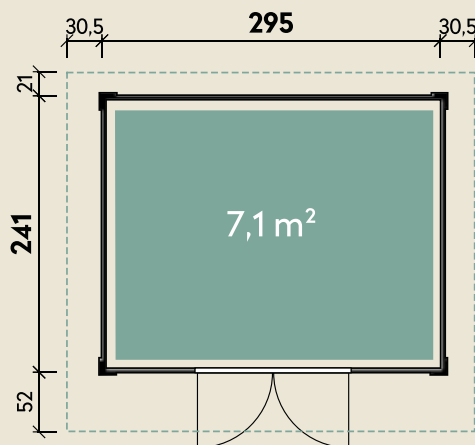

Mehr Produkte finden Sie
in unserem Katalog!

Art.-Nr. 860 510/860 520

DIMENSIONEN

	Bohlenstärke	28 mm
	Innenmaß	289 x 235 cm
	Sockelmaß	295 x 241 cm
	Gesamtmaß	356 x 314 cm
	Grundfläche	7,1 m ²
	Rauminhalt	15,0 m ³
	Seitenwandhöhe v/h	219/213 cm
	Dachüberstand vorne/seitlich/hinten	52/ 31/ 21 cm
	Dachneigung	1 °
	Dachfläche	11,2 m ²
	Dachbretter inkl. Dachpappe	19 mm
	Fußboden	19 mm

TÜREN & FENSTER

	Doppeltür (Normalglas)	136 x 183 cm
--	---------------------------	--------------

VERPACKUNG

	Paketmaß	
	Paket 1	360 x 120 x 64 cm
	Gesamtgewicht	620 kg

ZUBEHÖR

Fenster Weiß, zum Öffnen,
65 x 35 cm
Fenster Weiß, feststehend,
92 x 30 cm
3 Rollen Dichtungsbahnen

Dachrinne

Kunststoff 402Ax
Alu bis 400 cm
mit 1 Fallrohr

Inga 3024

Anthrazit/Hellgrau

Farbig behandelt (2-fach außen)

28 mm | 295 x 241 cm | 7,1 m²

5 JAHRE
GARANTIE

Die UVP-Preise finden Sie in der Preisliste oder unter:
www.finnhaus.de/downloads.php