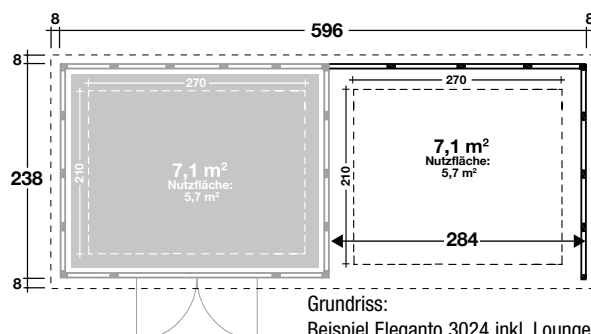

Mehr Produkte finden Sie
in unserem Katalog!

Art. 441 100 (G) / 441 120 (W) / 441 150 (D)

Loungeanbau rechts für Eleganto 2424/3024

in 3 verschiedenen Farben

0,9 mm / 298x238 cm / 7,1 m²

Granitgrau (G)

Weiß (W)

Dekorputz (D)

Eleganto 3024, inkl. Loungeanbau rechts, Dekorputz

DIMENSIONEN

	Sockelmaß	298x238 cm
	Gesamtmaß	306x254 cm
	Grundfläche	7,1 m ²
	Rauminhalt	15,8 m ³
	Seitenwandhöhe vorne hinten	227 cm 218 cm
	Dachüberstand umlaufend	8 cm

DACH

	Dachneigung	2 °
	Dachfläche	7,8 m ²

VERPACKUNG

	Paketabmessung (ca. Maße)	
	Paket 1	160x120x220cm
	Paket 2	320x15x15cm
	Paket 3	270x15x15cm
	Paketgewicht	221 kg 232 kg (Dekorputz)

Infos & Grundriss

Weitere Informationen finden Sie unter: www.finnhaus.de oder im aktuellen Katalog.
Technische Änderungen, Druckfehler und Irrtümer vorbehalten.