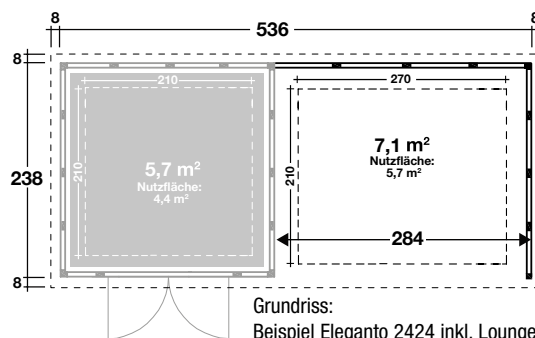

Mehr Produkte finden Sie
in unserem Katalog!

Art. 441 100 (G) / 441 120 (W) / 441 150 (D)

Loungeanbau rechts für Eleganto 2424/3024

in 3 verschiedenen Farben

0,9 mm / 298x238 cm / 7,1 m²

Granitgrau (G)

Weiß (W)

Dekorputz (D)

Eleganto 3024, inkl. Loungeanbau rechts, Dekorputz

DIMENSIONEN

	Sockelmaß	298x238 cm
	Gesamtmaß	306x254 cm
	Grundfläche	7,1 m ²
	Rauminhalt	15,8 m ³
	Seitenwandhöhe vorne hinten	227 cm 218 cm
	Dachüberstand umlaufend	8 cm

DACH

	Dachneigung	2 °
	Dachfläche	7,8 m ²

VERPACKUNG

	Paketabmessung (ca. Maße)	
	Paket 1	160x120x220cm
	Paket 2	320x15x15cm
	Paket 3	270x15x15cm
	Paketgewicht	221 kg 232 kg (Dekorputz)

Infos & Grundriss

Weitere Informationen finden Sie unter: www.finnhaus.de oder im aktuellen Katalog.
Technische Änderungen, Druckfehler und Irrtümer vorbehalten.