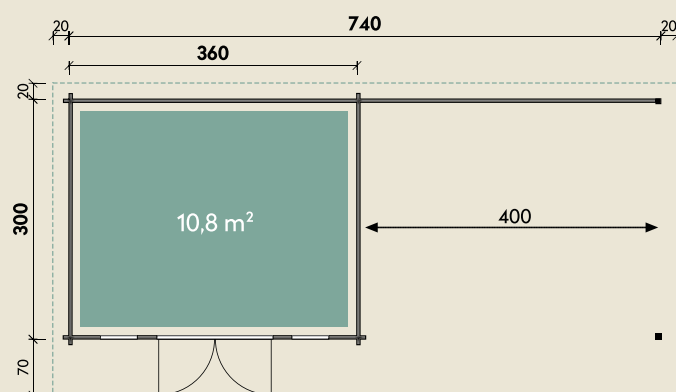

Mehr Produkte finden Sie
in unserem Katalog!

Art.-Nr. 871724

DIMENSIONEN

	Bohlenstärke	70 mm
	Innenmaß	346 x 286 cm
	Sockelmaß	740 x 300 cm
	Gesamtmaß	780 x 390 cm
	Grundfläche	22,2 m ²
	Seitendach	400 x 390 cm
	Rauminhalt	48,9 m ³
	Seitenwandhöhe v/h	256/215 cm
	Dachüberstand vorne/seitlich/hinten	70/ 20/ 20 cm
	Dachneigung	6 °
	Dachfläche	30,4 m ²
	Dachbretter inkl. Dachpappe	20 mm
	Fußboden	28 mm

Belinda 7430 XL mit Lounge 400 Rechts

70 mm | 740 x 300 cm | 22,2 m²

5 JAHRE
GARANTIE

Die UVP-Preise finden Sie in der Preisliste oder unter:
www.finnhaus.de/downloads.php

TÜREN & FENSTER

	Doppeltür (ISO-Glas)	144,8 x 195 cm
	2 Einzel Fenster zum Öffnen (ISO-Glas)	46 x 159 cm

VERPACKUNG

	Paketmaß	
	Paket 1	564 x 120 x 78 cm
	Paket 2	400 x 120 x 30 cm
	Gesamtgewicht	1.920 kg

ZUBEHÖR

8 Rollen Dichtungsbahn
Dachrinne
Alu bis 800 cm
mit 1 Fallrohr

Alle Preise sind empfohlene Verkaufspreise inklusive der gesetzlichen MwSt.
Weitere Informationen finden Sie unter: www.finnhaus.de oder im aktuellen Katalog.
Technische Änderungen, Druckfehler und Irrtümer vorbehalten.