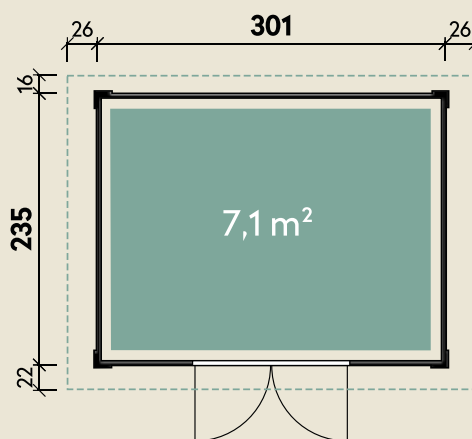

Mehr Produkte finden Sie
in unserem Katalog!

Art.-Nr. 860 410/860 420

DIMENSIONEN

	Bohlenstärke	28 mm
	Innenmaß	295 x 229 cm
	Sockelmaß	301 x 235 cm
	Gesamtmaß	353 x 265 cm
	Grundfläche	7,1 m ²
	Rauminhalt	15,6 m ³
	Firsthöhe	250 cm
	Seitenwandhöhe	202 cm
	Dachüberstand vorne/seitlich/hinten	22/ 26/ 16 cm
	Dachneigung	18 °
	Dachfläche	9,5 m ²
	Dachbretter inkl. Dachpappe	19 mm
	Fußboden	19 mm

TÜREN & FENSTER

	Doppeltür (Normalglas)	136 x 183 cm
--	---------------------------	--------------

VERPACKUNG

	Paketmaß	
	Paket 1	325 x 120 x 65 cm
	Gesamtgewicht	585 kg

ZUBEHÖR

- Fenster, weiß, zum Öffnen,
63 x 35 cm
- Fenster, weiß, feststehend,
92 x 30 cm
- 4 VE Dachschindeln
- Dachrinne**
Kunststoff 421Bx,
anthrazit
Alu bis 300 cm
mit 2 Fallrohren

Janne 3024

Natur/Anthrazit

Farbig behandelt (2-fach außen)

28 mm | 301 x 235 cm | 7,1 m²

5 JAHRE
GARANTIE

Bohle bei Natur beidseitig verwendbar

Die UVP-Preise finden Sie in der Preisliste oder unter:
www.finnhaus.de/downloads.php