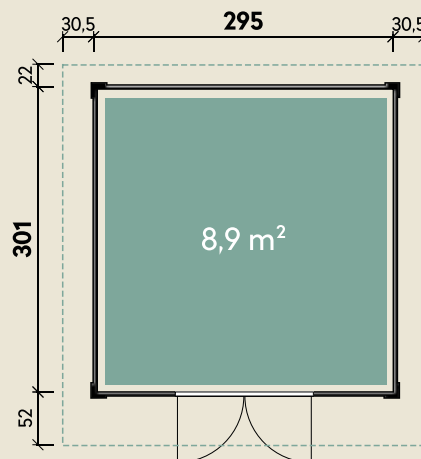

#### DIMENSIONEN

	Bohlenstärke	28 mm
	Innenmaß	289 x 295 cm
	Sockelmaß	295 x 301 cm
	Gesamtmaß	356 x 375 cm
	Grundfläche	8,9 m <sup>2</sup>
	Rauminhalt	18,8 m <sup>3</sup>
	Seitenwandhöhe v/h	219/213 cm
	Dachüberstand vorne/seitlich/hinten	52/ 31/ 22 cm
	Dachneigung	1 °
	Dachfläche	13,4 m <sup>2</sup>
	Dachbretter inkl. Dachpappe	19 mm
	Fußboden	19 mm

#### TÜREN & FENSTER

	Doppeltür (Normalglas)	136 x 183 cm
--	---------------------------	--------------

#### VERPACKUNG

	Paketmaß	
	Paket 1	375 x 120 x 65 cm
	Gesamtgewicht	721 kg

#### ZUBEHÖR

Fenster Weiß, zum Öffnen,  
65 x 35 cm  
Fenster Weiß, feststehend,  
92 x 30 cm  
4 Rollen Dichtungsbahnen  
**Dachrinne**  
Kunststoff 402Ax  
Alu bis 400 cm  
mit 1 Fallrohr

Die UVP-Preise finden Sie in der Preisliste oder unter:  
[www.finnhaus.de/downloads.php](http://www.finnhaus.de/downloads.php)