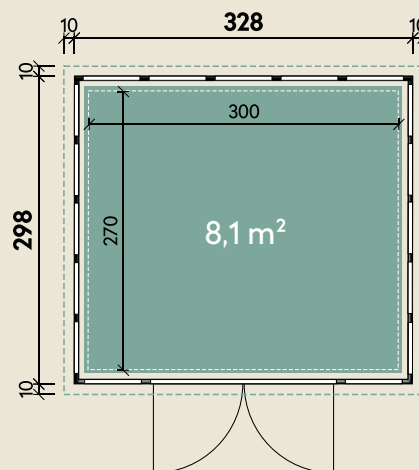

#### DIMENSIONEN

	Wandstärke	0,9 mm
	Sockelmaß	328 x 298 cm
	Gesamtmaß	348 x 318 cm
	Grundfläche	9,8 m <sup>2</sup>
	Rauminhalt	21,7 m <sup>3</sup>
	Seitenwandhöhe v/h	227/218 cm
	Dachüberstand umlaufend	10 cm
	Dachneigung	2 °
	Dachfläche	11,1 m <sup>2</sup>

#### TÜREN & FENSTER

	Doppeltür	180 x 198 cm
--	-----------	--------------

#### VERPACKUNG

	Paketmaß	
	Paket 1	355 x 120 x 115 cm
	Gesamtgewicht	730 kg

# Esther 3330

in 3 verschiedenen Farben

328 x 298 cm | 9,8 m<sup>2</sup>

Die UVP-Preise finden Sie in der Preisliste oder unter:  
[www.finnhaus.de/downloads.php](http://www.finnhaus.de/downloads.php)

Granitgrau (G)  
(RAL 7043)