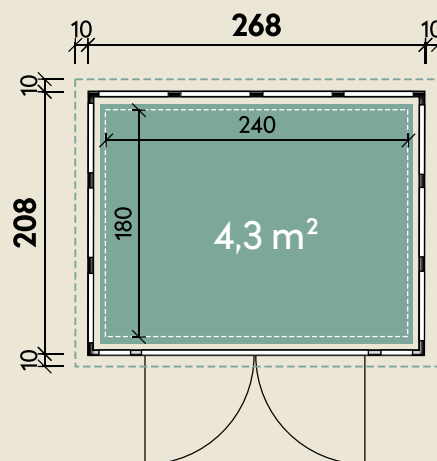

Mehr Produkte finden Sie
in unserem Katalog!

Art.-Nr. 440 400 (G) / 440 410 (L) / 440 420

DIMENSIONEN

	Wandstärke	0,9 mm
	Sockelmaß	268 x 208 cm
	Gesamtmaß	288 x 224,8 cm
	Grundfläche	4,3 m ²
	Rauminhalt	12,4 m ³
	Seitenwandhöhe v/h	227/218 cm
	Dachüberstand umlaufend	10 cm
	Dachneigung	3 °
	Dachfläche	6,6 m ²

TÜREN & FENSTER

	Doppeltür	180 x 198 cm
--	-----------	--------------

VERPACKUNG

	Paketmaß	
	Paket 1	290 x 124 x 115 cm
	Gesamtgewicht	550 kg

ZUBEHÖR

Innenwandpaket
(Lichtgrau)
Fußboden (220 kg/m²)
Bodenschwelle/Rampe
Lochblech

Elin 2721

in 3 verschiedenen Farben

268 x 208 cm | 4,3 m²

Die UVP-Preise finden Sie in der Preisliste oder unter:
www.finnhaus.de/downloads.php

Granitgrau (G)
(RAL 7043)

Lichtgrau (L)
(RAL 7001)

Weiß (W)
(RAL 9003)