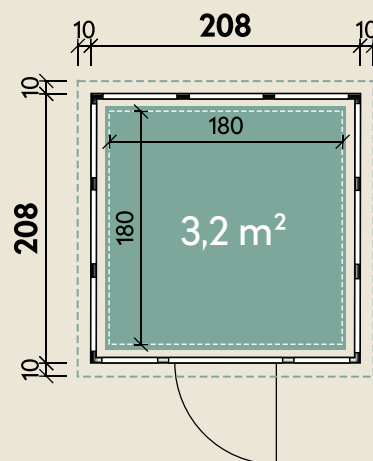

Mehr Produkte finden Sie
in unserem Katalog!

Art.-Nr. 440 100 (G) / 440 110 (L) / 440 120 (W)

DIMENSIONEN

	Wandstärke	0,9 mm
	Sockelmaß	208 x 208 cm
	Gesamtmaß	228 x 228 cm
	Grundfläche	3,2 m ²
	Rauminhalt	9,6 m ³
	Seitenwandhöhe v/h	227/218 cm
	Dachüberstand umlaufend	10 cm
	Dachneigung	3 °
	Dachfläche	5,2 m ²

TÜREN & FENSTER

	Einzeltür	88 x 198 cm
--	-----------	-------------

VERPACKUNG

	Paketmaß	
	Paket 1	165 x 124 x 210 cm
	Gesamtgewicht	450 kg

ZUBEHÖR

Innenwandpaket
(Lichtgrau)
Fußboden (220 kg/m²)
Bodenschwelle/Rampe
Lochblech

Eska 2121

in 3 verschiedenen Farben

208 x 208 cm | 3,2 m²

Die UVP-Preise finden Sie in der Preisliste oder unter:
www.finnhaus.de/downloads.php

Granitgrau (G)
(RAL 7043)

Lichtgrau (L)
(RAL 7001)

Weiß (W)
(RAL 9003)