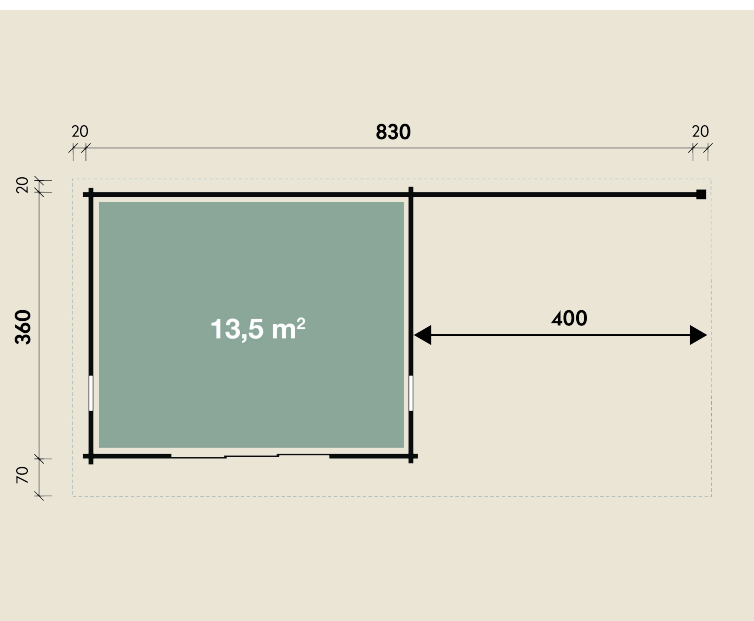

Mehr Produkte finden Sie
in unserem Katalog!

Art.-Nr. 871 885

DIMENSIONEN

	Bohlenstärke	70 mm
	Innenmaß	436 x 346 cm
	Sockelmaß	830 x 360 cm
	Gesamtmaß	870 x 450 cm
	Grundfläche	29,9 m ²
	Rauminhalt	67,1 m ³
	Seitenwandhöhe v/h	260/215 cm
	Dachüberstand vorne/seitlich/hinten	70/ 20/ 20 cm
	Dachneigung	6 °
	Dachfläche	39,2 m ²
	Dachbretter inkl. Dachpappe	20 mm
	Fußboden	28 mm

TÜREN & FENSTER

	Schiebetür (Sicherheitsglas)	300 x 210 cm
	2 Einzelfenster, Einhand-/Dreh-/ Kipp (ISO)	46 x 159 cm

VERPACKUNG

	Paketmaß	
	Paket 1	610 x 120 x 89 cm
	Paket 2	400 x 120 x 30 cm
	Paket 3	400 x 120 x 30 cm
	Paket 4	210 x 120 x 20 cm
	Gesamtgewicht	2.530 kg

ZUBEHÖR

10 Rollen Dichtungsbahnen
Dachrinne
Alu bis 900 cm
mit 1 Fallrohr

Mika 7336 mit Schiebetür links und Lounge 400 rechts

70 mm | 830 x 360 cm | 29,9 m² | Spiegeln: nicht möglich

5 JAHRE
GARANTIE

Die UVP-Preise finden Sie in der Preisliste oder unter:
www.finnhaus.de/downloads.php