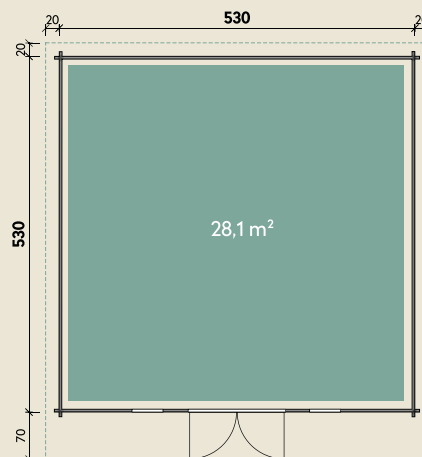

Mehr Produkte finden Sie
in unserem Katalog!

Art.-Nr. 871 355

DIMENSIONEN

	Bohlenstärke	70 mm
	Innenmaß	516 x 516 cm
	Sockelmaß	530 x 530 cm
	Gesamtmaß	570 x 620 cm
	Grundfläche	28,1 m ²
	Rauminhalt	64,4 m ³
	Seitenwandhöhe v/h	256/215 cm
	Dachüberstand vorne/seitlich/hinten	70/ 20/ 20 cm
	Dachneigung	4 °
	Dachfläche	35,3 m ²
	Dachbretter inkl. Dachpappe	20 mm
	Fußboden	28 mm

TÜREN & FENSTER

	Schiebetür (Sicherheitsglas)	180 x 204 cm
	2 Einzelfenster, Einhand-/Dreh-/ Kipp (ISO)	46 x 159 cm

VERPACKUNG

	Paketmaß	
	Paket 1	690 x 120 x 106 cm
	Paket 2	210 x 120 x 20 cm
	Gesamtgewicht	2.050 kg

ZUBEHÖR

9 Rollen Dichtungsbahn
Dachrinne
Alu bis 600 cm
mit 1 Fallrohr

Liv 5353 mit Schiebetür rechts

70 mm | 530 x 530 cm | 28,1 m² | Spiegeln: nicht möglich

5 JAHRE
GARANTIE

Die UVP-Preise finden Sie in der Preisliste oder unter:
www.finnhaus.de/downloads.php