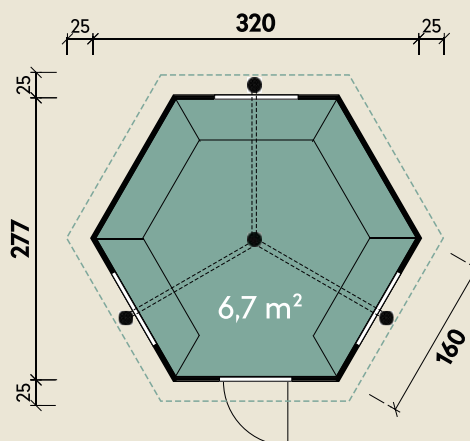

ANSTRICH (gegen Mehrpreis)

Eiche rustikal

Weiß transparent

Kiefer

Betongrau

Anthrazitgrau

Graphitgrau

Weitere Informationen finden Sie unter: www.finnhaus.de oder im aktuellen Katalog.
Technische Änderungen, Druckfehler und Irrtümer vorbehalten.