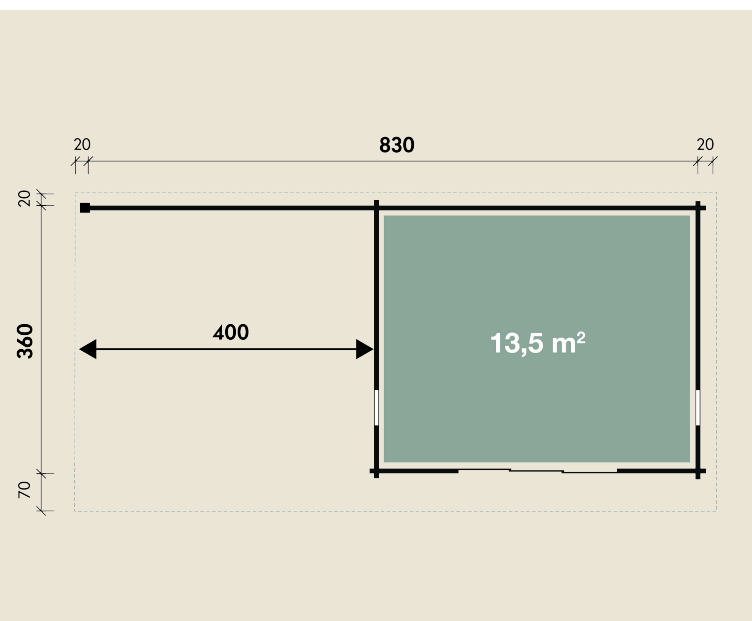

Mehr Produkte finden Sie
in unserem Katalog!

Art.-Nr. 871 886

DIMENSIONEN

	Bohlenstärke	70 mm
	Innenmaß	436 x 346 cm
	Sockelmaß	830 x 360 cm
	Gesamtmaß	870 x 450 cm
	Grundfläche	29,9 m ²
	Rauminhalt	67,1 m ³
	Seitenwandhöhe v/h	260/215 cm
	Dachüberstand vorne/seitlich/hinten	70/ 20/ 20 cm
	Dachneigung	6 °
	Dachfläche	39,2 m ²
	Dachbretter inkl. Dachpappe	20 mm
	Fußboden	28 mm

TÜREN & FENSTER

	Schiebetür (Sicherheitsglas)	300 x 210 cm
	2 Einzelfenster, Einhand-/Dreh-/ Kipp (ISO)	46 x 159 cm

VERPACKUNG

	Paketmaß	
	Paket 1	610 x 120 x 89 cm
	Paket 2	400 x 120 x 30 cm
	Paket 3	400 x 120 x 30 cm
	Paket 4	210 x 120 x 20 cm
	Gesamtgewicht	2.530 kg

ZUBEHÖR

10 Rollen Dichtungsbahnen
Dachrinne
Alu bis 900 cm
mit 1 Fallrohr

Mika 7336 mit Schiebetür rechts und Lounge 400 links

70 mm | 830 x 360 cm | 29,9 m² | Spiegeln: nicht möglich

5 JAHRE
GARANTIE

Die UVP-Preise finden Sie in der Preisliste oder unter:
www.finnhaus.de/downloads.php