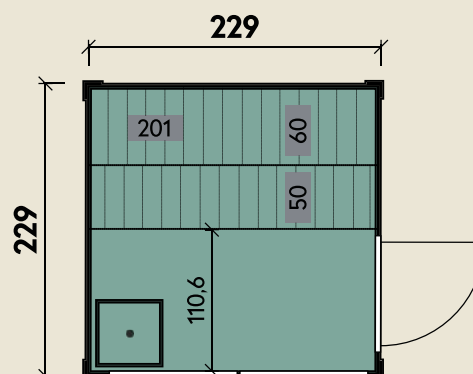

Alle Preise sind empfohlene Verkaufspreise inklusive der gesetzlichen MwSt.
Weitere Informationen finden Sie unter: www.finnhaus.de oder im aktuellen Katalog.
Technische Änderungen, Druckfehler und Irrtümer vorbehalten.