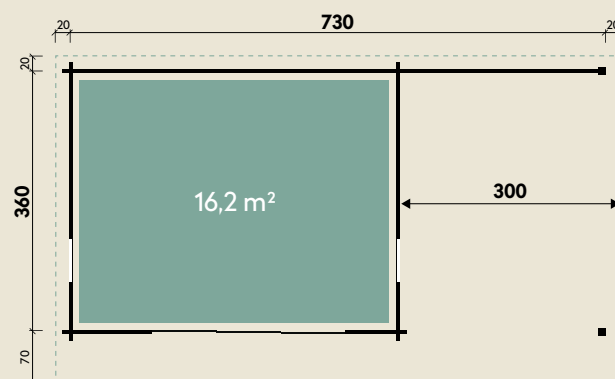

#### DIMENSIONEN

	Bohlenstärke	70 mm
	Innenmaß	436 x 346 cm
	Sockelmaß	730 x 360 cm
	Gesamtmaß	770 x 450 cm
	Grundfläche	26,3 m <sup>2</sup>
	Rauminhalt	60,1 m <sup>3</sup>
	Seitenwandhöhe v/h	256/215 cm
	Dachüberstand vorne/seitlich/hinten	70/ 20/ 20 cm
	Dachneigung	6 °
	Dachfläche	34,7 m <sup>2</sup>
	Dachbretter inkl. Dachpappe	20 mm
	Fußboden	28 mm

#### TÜREN & FENSTER

	Schiebetür (Sicherheitsglas)	180 x 204 cm
	2 Einzelfenster, Einhand-/Dreh-/ Kipp (ISO)	46 x 159 cm

#### VERPACKUNG

	Paketmaß	
	Paket 1	610 x 120 x 89 cm
	Paket 2	300 x 120 x 30 cm
	Paket 3	300 x 120 x 30 cm
	Paket 4	210 x 120 x 20 cm
	Gesamtgewicht	2.440 kg

# Mika 7336 mit Schiebetür links und Lounge 300 rechts

70 mm | 730 x 360 cm | 26,3 m<sup>2</sup> | Spiegeln: nicht möglich

**5** JAHRE  
GARANTIE

Durch Kunden farblich behandelt.

Die UVP-Preise finden Sie in der Preisliste oder unter:  
[www.finnhaus.de/downloads.php](http://www.finnhaus.de/downloads.php)