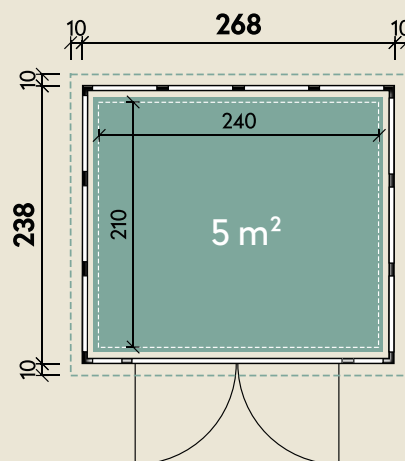

Mehr Produkte finden Sie
in unserem Katalog!

Art.-Nr. 440 500 (G) / 440 510 (L) / 440 520 (W)

DIMENSIONEN

	Wandstärke	0,9 mm
	Sockelmaß	268 x 238 cm
	Gesamtmaß	288 x 258 cm
	Grundfläche	5,0 m ²
	Rauminhalt	14,2 m ³
	Seitenwandhöhe v/h	227/218 cm
	Dachüberstand umlaufend	10 cm
	Dachneigung	3 °
	Dachfläche	7,4 m ²

TÜREN & FENSTER

	Doppeltür	180 x 198 cm
--	-----------	--------------

VERPACKUNG

	Paketmaß	
	Paket 1	290 x 124 x 115 cm
	Gesamtgewicht	580 kg

ZUBEHÖR

Innenwandpaket
(Lichtgrau)
Fußboden (220 kg/m²)
Bodenschwelle/Rampe
Lochblech

Elisa 2724

in 3 verschiedenen Farben

268 x 238 cm | 5,0 m²

Die UVP-Preise finden Sie in der Preisliste oder unter:
www.finnhaus.de/downloads.php

Granitgrau (G)
(RAL 7043)

Lichtgrau (L)
(RAL 7001)

Weiß (W)
(RAL 9003)