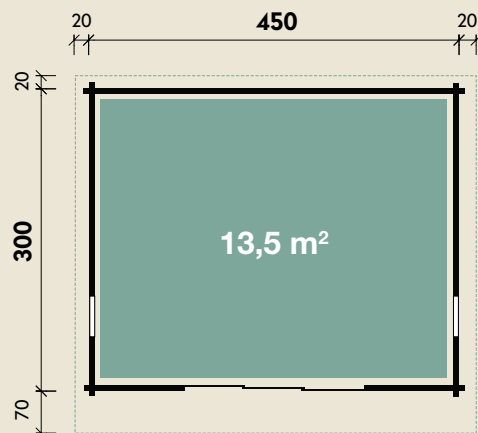

Alle Preise sind empfohlene Verkaufspreise inklusive der gesetzlichen MwSt.
Weitere Informationen finden Sie unter: www.finnhaus.de oder im aktuellen Katalog.
Technische Änderungen, Druckfehler und Irrtümer vorbehalten.