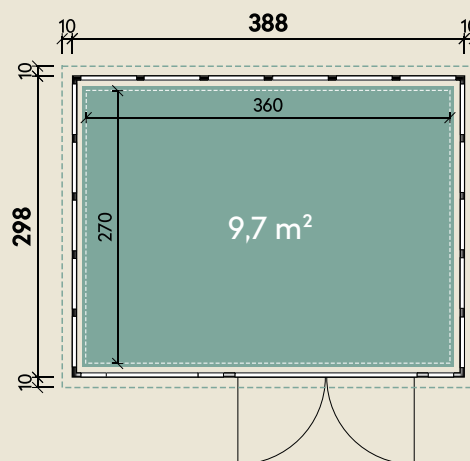

Mehr Produkte finden Sie
in unserem Katalog!

Art.-Nr. 441 500 (G) / 441 510 (L) / 441 520 (W)

DIMENSIONEN

	Wandstärke	0,9 mm
	Sockelmaß	388 x 298 cm
	Gesamtmaß	408 x 318 cm
	Grundfläche	9,7 m ²
	Rauminhalt	29,4 m ³
	Seitenwandhöhe v/h	259/250 cm
	Dachüberstand umlaufend	10 cm
	Dachneigung	2 °
	Dachfläche	13,0 m ²

TÜREN & FENSTER

	Doppeltür	180 x 198 cm
	Einzelfenster fest- stehend (Milchglas)	91 x 67 cm

VERPACKUNG

	Paketmaß	
	Paket 1	365 x 120 x 135 cm
	Gesamtgewicht	875 kg

ZUBEHÖR

Innenwandpaket
(Lichtgrau)
Fußboden (220 kg/m²)
Bodenschwelle/Rampe
Lochblech

Emmi 3930

in 3 verschiedenen Farben

388 x 298 cm | 9,7 m²

Die UVP-Preise finden Sie in der Preisliste oder unter:
www.finnhaus.de/downloads.php

Granitgrau (G)
(RAL 7043)

Lichtgrau (L)
(RAL 7001)

Weiß (W)
(RAL 9003)