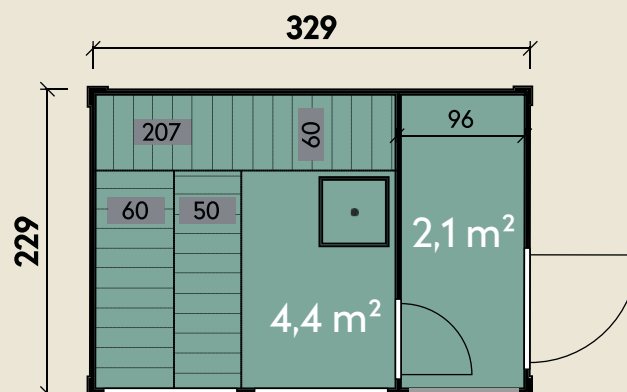

Alle Preise sind empfohlene Verkaufspreise inklusive der gesetzlichen MwSt.
Weitere Informationen finden Sie unter: www.finnhaus.de oder im aktuellen Katalog.
Technische Änderungen, Druckfehler und Irrtümer vorbehalten.