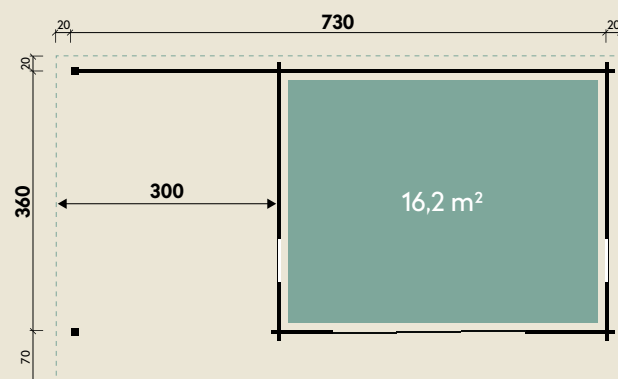

Mehr Produkte finden Sie
in unserem Katalog!

Art.-Nr. 871 876

DIMENSIONEN

| | | |
|--|--|---------------------|
|  | Bohlenstärke | 70 mm |
|  | Innenmaß | 436 x 346 cm |
|  | Sockelmaß | 730 x 360 cm |
|  | Gesamtmaß | 770 x 450 cm |
|  | Grundfläche | 26,3 m ² |
|  | Rauminhalt | 60,1 m ³ |
|  | Seitenwandhöhe v/h | 256/215 cm |
|  | Dachüberstand vorne/seitlich/hinten | 70/ 20/ 20 cm |
|  | Dachneigung | 6 ° |
|  | Dachfläche | 34,7 m ² |
|  | Dachbretter inkl. Dachpappe | 20 mm |
|  | Fußboden | 28 mm |

TÜREN & FENSTER

| | | |
|--|---|--------------|
|  | Schiebetür (Sicherheitsglas) | 180 x 204 cm |
|  | 2 Einzelfenster, Einhand-/Dreh-/ Kipp (ISO) | 46 x 159 cm |

VERPACKUNG

| | | |
|--|---------------|-------------------|
|  | Paketmaß | |
| | Paket 1 | 610 x 120 x 89 cm |
| | Paket 2 | 300 x 120 x 30 cm |
| | Paket 3 | 300 x 120 x 30 cm |
| | Paket 4 | 210 x 120 x 20 cm |
|  | Gesamtgewicht | 2.440 kg |

ZUBEHÖR

9 Rollen Dichtungsbahnen
Dachrinne
Alu bis 800 cm
mit 1 Fallrohr

Mika 7336 mit Schiebetür rechts und Lounge 300 links

70 mm | 730 x 360 cm | 26,3 m² | Spiegeln: nicht möglich

5 JAHRE
GARANTIE

Die UVP-Preise finden Sie in der Preisliste oder unter:
www.finnhaus.de/downloads.php