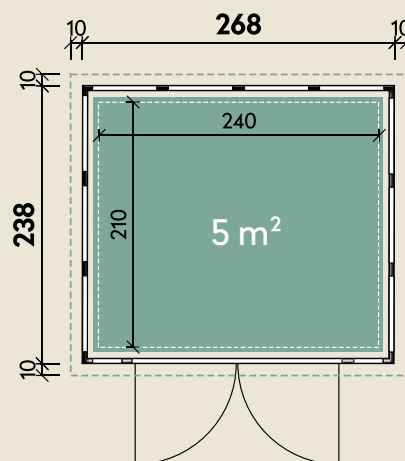

#### DIMENSIONEN

	Wandstärke	0,9 mm
	Sockelmaß	268 x 238 cm
	Gesamtmaß	288 x 258 cm
	Grundfläche	5,0 m <sup>2</sup>
	Rauminhalt	14,2 m <sup>3</sup>
	Seitenwandhöhe v/h	227/218 cm
	Dachüberstand umlaufend	10 cm
	Dachneigung	3 °
	Dachfläche	7,4 m <sup>2</sup>

#### TÜREN & FENSTER

	Doppeltür	180 x 198 cm
----------------------------------------------------------------------------------	-----------	--------------

#### VERPACKUNG

	Paketmaß	
	Paket 1	290 x 124 x 115 cm
	Gesamtgewicht	580 kg

# Elisa 2724

in 3 verschiedenen Farben

268 x 238 cm | 5,0 m<sup>2</sup>

Die UVP-Preise finden Sie in der Preisliste oder unter:  
[www.finnhaus.de/downloads.php](http://www.finnhaus.de/downloads.php)

Granitgrau (G)  
(RAL 7043)