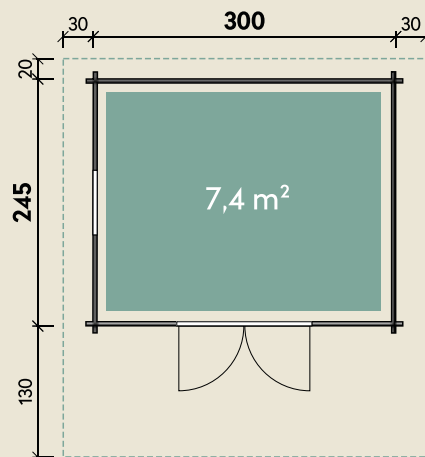

## Gletschergrau

DIMENSIONEN	
	Bohlenstärke 44 mm
	Innenmaß 291 x 236 cm
	Sockelmaß 300 x 245 cm
	Gesamtmaß 360 x 395 cm
	Grundfläche 7,4 m <sup>2</sup>
	Rauminhalt 15,6 m <sup>3</sup>
	Firsthöhe 250 cm
	Seitenwandhöhe 203 cm
	Dachüberstand vorne/seitlich/hinten 130/ 30/ 20 cm
	Dachneigung 18 °
	Dachfläche 15,6 m <sup>2</sup>
	Dachbretter 18 mm
	Fußboden 18 mm

44 mm | 300 x 245 cm | 7,4 m<sup>2</sup>

**5** JAHRE  
GARANTIE

Die UVP-Preise finden Sie in der Preisliste oder unter:  
[www.finnhaus.de/downloads.php](http://www.finnhaus.de/downloads.php)

TÜREN & FENSTER	
	Doppeltür (ISO) 134 x 187 cm
	1 Einzelfenster zum Öffnen (ISO) 64 x 97 cm

VERPACKUNG	
	Paketmaß
	Paket 1 425 x 120 x 60 cm
	Gesamtgewicht 870 kg

ZUBEHÖR	
	Blumenkasten
	Dachpappe
	1 Rolle zu 8 m +
	1 Rolle zu 15 m
	6 VE Dachschindeln
	<b>Dachrinne</b>
	Kunststoff 322B
	Alu bis 400 cm
	mit 2 Fallrohren