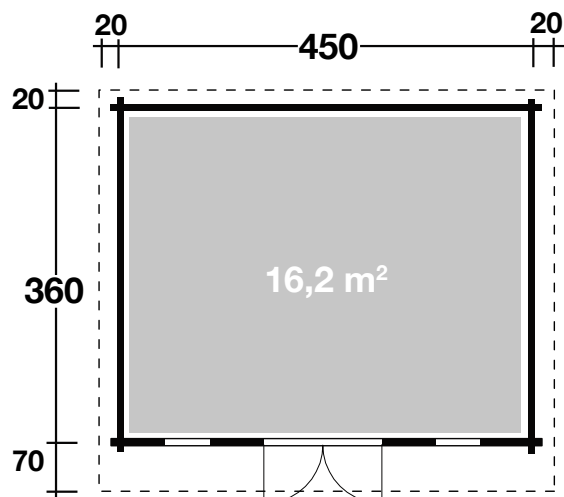

Weitere Informationen finden Sie unter: www.finnhaus.de oder im aktuellen Katalog.
Technische Änderungen, Druckfehler und Irrtümer vorbehalten.