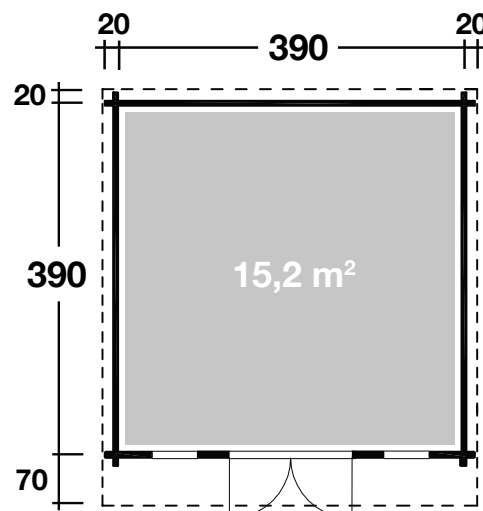

Mehr Produkte finden Sie
in unserem Katalog!

Art. 830 503

Trondheim 44-C XL

Gletschergrau

44 mm / 390x390 cm / 15,2 m²

5 JAHRE
GARANTIE

DIMENSIONEN

	Bohlenstärke	44 mm
	Innenmaß	381x381 cm
	Sockelmaß	390x390 cm
	Gesamtmaß	430x480 cm
	Grundfläche	15,2 m²
	Rauminhalt	33,9 m³
	Seitenwandhöhe vorne hinten	255 cm 212 cm
	Dachüberstand vorne/seitlich/hinten	70/20/20 cm

DACH

	Dachneigung	5°
	Dachfläche	20,6 m²
	Dachbretter inkl. Dachpappe	20 mm

TÜR/ FENSTER

	Doppeltür (Isoglas) Durchgangsmaß	145x195 cm
	Einzelfenster (2 Stück, isoverglast, Einhand-Dreh-/Kipp in Ferienhausqualität)	46x159 cm

FUSSBODEN

	Fußbodenbretter	28 mm

VERPACKUNG

	Paketabmessung	
	Paket 1	624x120x79 cm
	Paket 2	100x100x40 cm
	Paketgewicht	
	Paket 1	1.585 kg
	Paket 2	60 kg

ZUBEHÖR (zzgl.)

	Dacheindeckung 6 Rollen Dichtungsbahn
	Dachrinne Alu bis 600 cm mit 1 Fallrohr
	Sonstiges Zubehör Einzelfenster 63x89 cm Doppelfenster 117x89 cm Bodentiefes Fenster 46x159 cm rechts/links möglich

Grundriss

Weitere Informationen finden Sie unter: www.finnhaus.de oder im aktuellen Katalog.
Technische Änderungen, Druckfehler und Irrtümer vorbehalten.