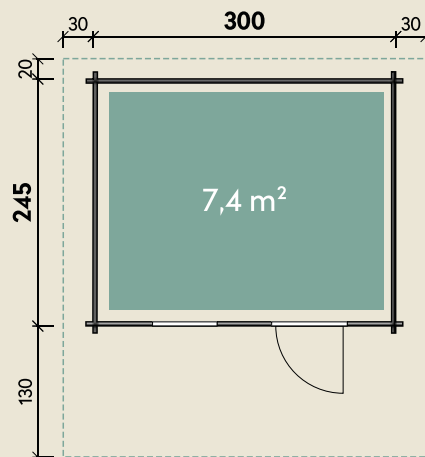

Alle Preise sind empfohlene Verkaufspreise inklusive der gesetzlichen MwSt.
Weitere Informationen finden Sie unter: www.finnhaus.de oder im aktuellen Katalog.
Technische Änderungen, Druckfehler und Irrtümer vorbehalten.