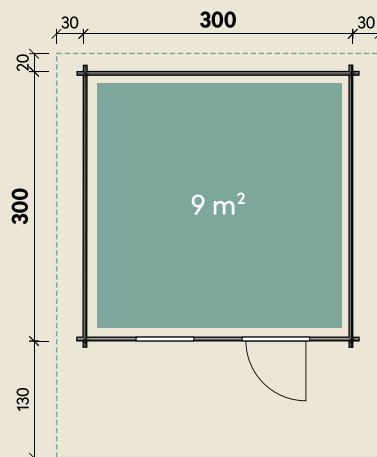

Mehr Produkte finden Sie
in unserem Katalog!

Art.-Nr. 830 444

DIMENSIONEN

	Bohlenstärke	44 mm
	Innenmaß	291 x 291 cm
	Sockelmaß	300 x 300 cm
	Gesamtmaß	360 x 450 cm
	Grundfläche	9 m ²
	Rauminhalt	19,2 m ³
	Firsthöhe	250 cm
	Seitenwandhöhe	203 cm
	Dachüberstand vorne/seitlich/hinten	130/ 30/ 20 cm
	Dachneigung	18 °
	Dachfläche	17,8 m ²
	Dachbretter	18 mm
	Fußboden	18 mm

TÜREN & FENSTER

	Einzeltür (ISO)	70 x 187 cm
	1 Einzel Fenster zum Öffnen (ISO)	64 x 97 cm

VERPACKUNG

	Paketmaß	
	Paket 1	450 x 120 x 69 cm
	Gesamtgewicht	1.040 kg

ZUBEHÖR

Dachpappe
1 Rolle zu 10 m + 1 Rolle zu 15 m
7 VE Dachschildeln

Dachrinne

Kunststoff 320B
mit KS-Ergänzungsset
K4B, anthrazit
Alu bis 500 cm
mit 2 Fallrohren

Simona 3030

Felsgrau

44 mm | 300 x 300 cm | 9 m²

5 JAHRE
GARANTIE

Die UVP-Preise finden Sie in der Preisliste oder unter:
www.finnhaus.de/downloads.php