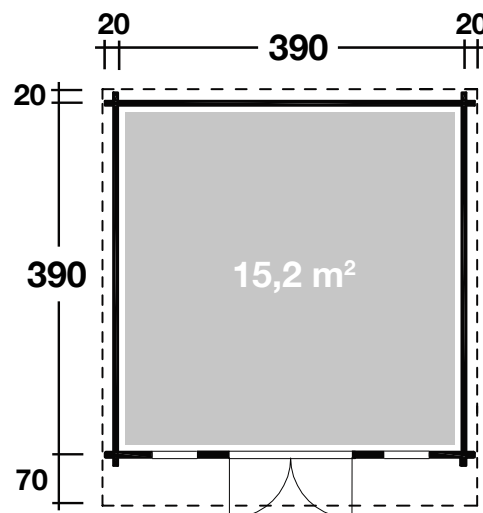

Mehr Produkte finden Sie
in unserem Katalog!

Art. 830 501

Trondheim 44-C XL

Fichte

44 mm / 390x390 cm / 15,2 m²

5 JAHRE
GARANTIE

DIMENSIONEN

	Bohlenstärke	44 mm
	Innenmaß	381x381 cm
	Sockelmaß	390x390 cm
	Gesamtmaß	430x480 cm
	Grundfläche	15,2 m²
	Rauminhalt	33,9 m³
	Seitenwandhöhe vorne hinten	255 cm 212 cm
	Dachüberstand vorne/seitlich/hinten	70/20/20 cm

DACH

	Dachneigung	5°
	Dachfläche	20,6 m²
	Dachbretter inkl. Dachpappe	20 mm

TÜR/ FENSTER

	Doppeltür (Isoglas) Durchgangsmaß	145x195 cm
	Einzelfenster (2 Stück, isoverglast, Einhand-Dreh-/Kipp in Ferienhausqualität)	46x159 cm

FUSSBODEN

	Fußbodenbretter	28 mm

VERPACKUNG

	Paketabmessung	
	Paket 1	624x120x79 cm
	Paket 2	100x100x40 cm
	Paketgewicht	
	Paket 1	1.585 kg
	Paket 2	60 kg

ZUBEHÖR (zzgl.)

	Dacheindeckung 6 Rollen Dichtungsbahn Dachrinne Alu bis 600 cm mit 1 Fallrohr Sonstiges Zubehör Einzelfenster 63x89 cm Doppelfenster 117x89 cm Bodentiefes Fenster 46x159 cm rechts/links möglich

Grundriss

Weitere Informationen finden Sie unter: www.finnhaus.de oder im aktuellen Katalog.
Technische Änderungen, Druckfehler und Irrtümer vorbehalten.