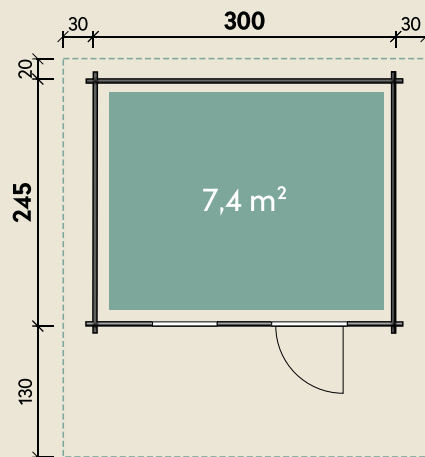

Mehr Produkte finden Sie
in unserem Katalog!

Art.-Nr. 830 433

DIMENSIONEN

	Bohlenstärke	44 mm
	Innenmaß	291 x 236 cm
	Sockelmaß	300 x 245 cm
	Gesamtmaß	360 x 395 cm
	Grundfläche	7,4 m ²
	Rauminhalt	15,6 m ³
	Firsthöhe	250 cm
	Seitenwandhöhe	203 cm
	Dachüberstand vorne/seitlich/hinten	130/ 30/ 20 cm
	Dachneigung	18 °
	Dachfläche	15,6 m ²
	Dachbretter	18 mm
	Fußboden	18 mm

Simona 3025 Gletschergrau

44 mm | 300 x 245 cm | 7,4 m²

5 JAHRE
GARANTIE

Die UVP-Preise finden Sie in der Preisliste oder unter:
www.finnhaus.de/downloads.php

TÜREN & FENSTER

	Einzel Tür (ISO)	70 x 187 cm
	1 Einzelfenster zum Öffnen (ISO)	64 x 97 cm

VERPACKUNG

	Paketmaß	
	Paket 1	395 x 120 x 65 cm
	Gesamtgewicht	930 kg

ZUBEHÖR

Blumenkasten
Terrasse 44.2 symm.
Dachpappe
1 Rolle zu 6 m +
2 Rollen zu 8 m
6 VE Dachschindeln
Dachrinne
Kunststoff 320B
Alu bis 400 cm
mit 2 Fallrohren