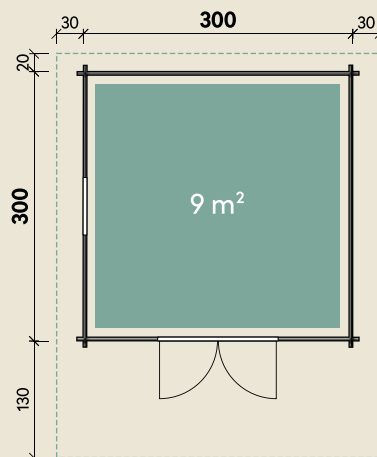

Mehr Produkte finden Sie
in unserem Katalog!

Art.-Nr. 830 011

DIMENSIONEN

	Bohlenstärke	44 mm
	Innenmaß	291 x 291 cm
	Sockelmaß	300 x 300 cm
	Gesamtmaß	360 x 450 cm
	Grundfläche	9 m ²
	Rauminhalt	19,8 m ³
	Firsthöhe	250 cm
	Seitenwandhöhe	203 cm
	Dachüberstand vorne/seitlich/hinten	130/ 30/ 20 cm
	Dachneigung	18 °
	Dachfläche	17,8 m ²
	Dachbretter	18 mm
	Fußboden	18 mm

Betty 3030 Fichte

44 mm | 300 x 300 cm | 9 m²

5 JAHRE
GARANTIE

Die UVP-Preise finden Sie in der Preisliste oder unter:
www.finnhaus.de/downloads.php

TÜREN & FENSTER

	Doppeltür (ISO)	134 x 187 cm
	1 Einzel Fenster zum Öffnen (ISO)	64 x 97 cm

VERPACKUNG

	Paketmaß	
	Paket 1	450 x 120 x 64 cm
	Gesamtgewicht	975 kg

ZUBEHÖR

Dachpappe
1 Rolle zu 10 m +
1 Rolle zu 15 m
7 VE Dachschindeln

Dachrinne

Kunststoff 320B
mit KS-Ergänzungsset
K4B, anthrazit
Alu bis 500 cm
mit 2 Fallrohren