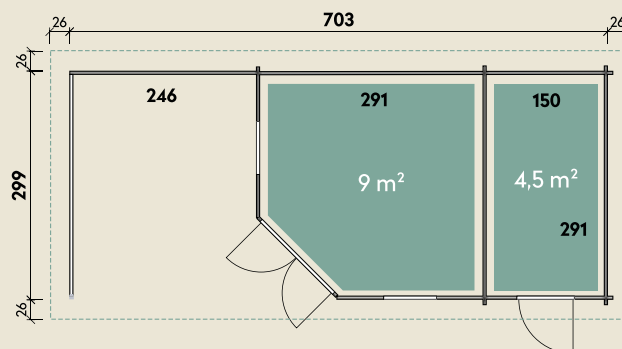

ZUBEHÖR

14 VE Dachschildeln
Dachrinne
Kunststoff Annabell 7030,
anthrazit

Alle Preise sind empfohlene Verkaufspreise inklusive der gesetzlichen MwSt.
Weitere Informationen finden Sie unter: www.finnhaus.de oder im aktuellen Katalog.
Technische Änderungen, Druckfehler und Irrtümer vorbehalten.