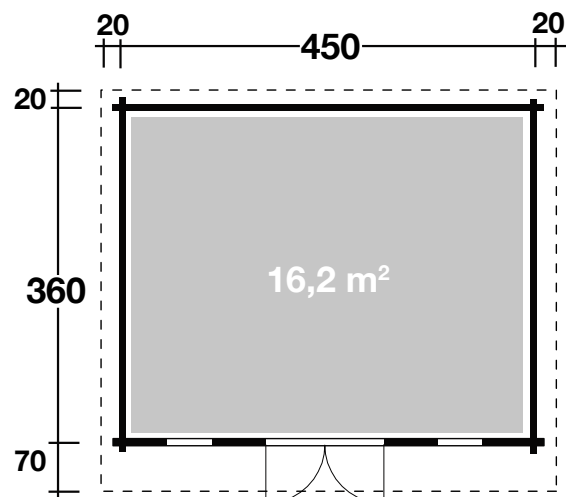

Weitere Informationen finden Sie unter: www.finnhaus.de oder im aktuellen Katalog.
Technische Änderungen, Druckfehler und Irrtümer vorbehalten.