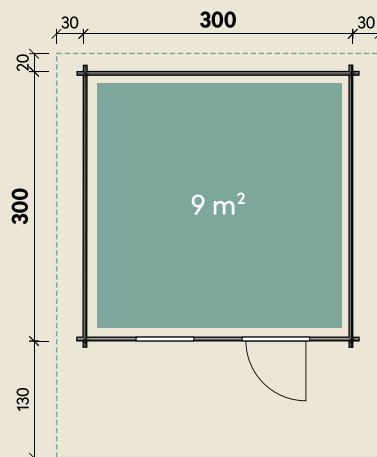

Mehr Produkte finden Sie
in unserem Katalog!

Art.-Nr. 830 441

DIMENSIONEN

	Bohlenstärke	44 mm
	Innenmaß	291 x 291 cm
	Sockelmaß	300 x 300 cm
	Gesamtmaß	360 x 450 cm
	Grundfläche	9 m ²
	Rauminhalt	19,2 m ³
	Firsthöhe	250 cm
	Seitenwandhöhe	203 cm
	Dachüberstand vorne/seitlich/hinten	130/ 30/ 20 cm
	Dachneigung	18 °
	Dachfläche	17,8 m ²
	Dachbretter	18 mm
	Fußboden	18 mm

Simona 3030 Fichte

44 mm | 300 x 300 cm | 9 m²

5 JAHRE
GARANTIE

Die UVP-Preise finden Sie in der Preisliste oder unter:
www.finnhaus.de/downloads.php

TÜREN & FENSTER

	Einzeltür (ISO)	70 x 187 cm
	1 Einzel Fenster zum Öffnen (ISO)	64 x 97 cm

VERPACKUNG

	Paketmaß	
	Paket 1	450 x 120 x 69 cm
	Gesamtgewicht	1.040 kg

ZUBEHÖR

Dachpappe
1 Rolle zu 10 m + 1 Rolle zu 15 m
7 VE Dachschindeln

Dachrinne

Kunststoff 320B
mit KS-Ergänzungsset
K4B, anthrazit
Alu bis 500 cm
mit 2 Fallrohren