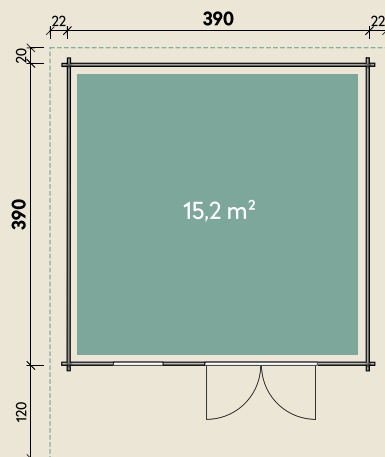

Alle Preise sind empfohlene Verkaufspreise inklusive der gesetzlichen MwSt.
Weitere Informationen finden Sie unter: www.finnhaus.de oder im aktuellen Katalog.
Technische Änderungen, Druckfehler und Irrtümer vorbehalten.