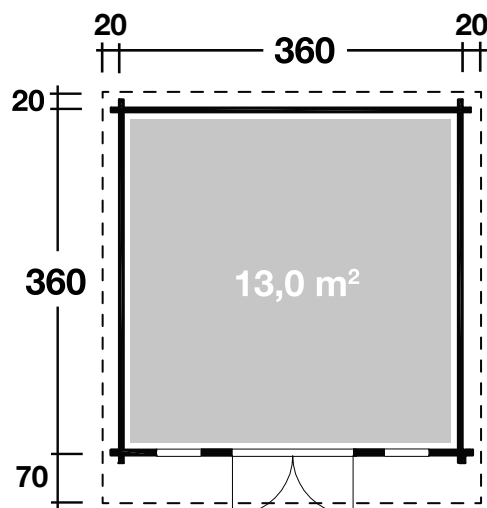

Weitere Informationen finden Sie unter: www.finnhaus.de oder im aktuellen Katalog.
Technische Änderungen, Druckfehler und Irrtümer vorbehalten.