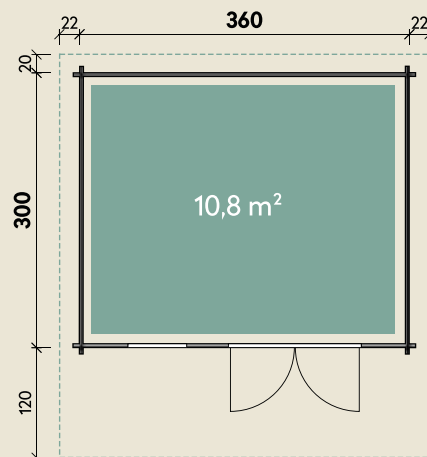

Mehr Produkte finden Sie
in unserem Katalog!

Art.-Nr. 830 151

DIMENSIONEN

	Bohlenstärke	44 mm
	Innenmaß	351 x 291 cm
	Sockelmaß	360 x 300 cm
	Gesamtmaß	404 x 440 cm
	Grundfläche	10,8 m ²
	Rauminhalt	23,8 m ³
	Firsthöhe	257 cm
	Seitenwandhöhe	209 cm
	Dachüberstand vorne/seitlich/hinten	120/ 22/ 20 cm
	Dachneigung	15 °
	Dachfläche	19,4 m ²
	Dachbretter inkl. Dachpappe	18 mm
	Fußboden	18 mm

44 mm | 360 x 300 cm | 10,8 m²

5 JAHRE
GARANTIE

Die UVP-Preise finden Sie in der Preisliste oder unter:
www.finnhaus.de/downloads.php

TÜREN & FENSTER

	Doppeltür (ISO)	134 x 187 cm
	1 Einzel Fenster zum Öffnen (ISO)	64 x 97 cm

VERPACKUNG

	Paketmaß	
	Paket 1	565 x 120 x 60 cm
	Gesamtgewicht	1.170 kg

ZUBEHÖR

Blumenkasten
Einzel Fenster Marit ISO
Terrasse 44.2 symm.
Dachpappe
3 Rollen zu 10 m
8 VE Dachschindeln
Dachrinne
Kunststoff 320B
mit KS-Ergänzungsset
K4B, anthrazit
Alu bis 500 cm
mit 2 Fallrohren