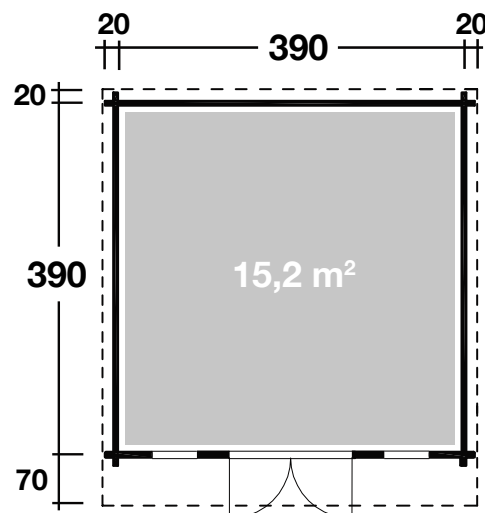

Mehr Produkte finden Sie
in unserem Katalog!

Art. 830 504

Trondheim 44-C XL

Felsgrau

44 mm / 390x390 cm / 15,2 m²

5 JAHRE
GARANTIE

DIMENSIONEN

	Bohlenstärke	44 mm
	Innenmaß	381x381 cm
	Sockelmaß	390x390 cm
	Gesamtmaß	430x480 cm
	Grundfläche	15,2 m²
	Rauminhalt	33,9 m³
	Seitenwandhöhe vorne hinten	255 cm 212 cm
	Dachüberstand vorne/seitlich/hinten	70/20/20 cm

DACH

	Dachneigung	5°
	Dachfläche	20,6 m²
	Dachbretter inkl. Dachpappe	20 mm

TÜR/ FENSTER

	Doppeltür (Isoglas) Durchgangsmaß	145x195 cm
	Einzelfenster (2 Stück, isoverglast, Einhand-Dreh-/Kipp in Ferienhausqualität)	46x159 cm

FUSSBODEN

	Fußbodenbretter	28 mm

VERPACKUNG

	Paketabmessung Paket 1 Paket 2	624x120x79 cm 100x100x40 cm
	Paketgewicht Paket 1 Paket 2	1.585 kg 60 kg

ZUBEHÖR (zzgl.)

	Dacheindeckung 6 Rollen Dichtungsbahn Dachrinne Alu bis 600 cm mit 1 Fallrohr Sonstiges Zubehör Einzelfenster 63x89 cm Doppelfenster 117x89 cm Bodentiefes Fenster 46x159 cm rechts/links möglich

Grundriss

Weitere Informationen finden Sie unter: www.finnhaus.de oder im aktuellen Katalog.
Technische Änderungen, Druckfehler und Irrtümer vorbehalten.