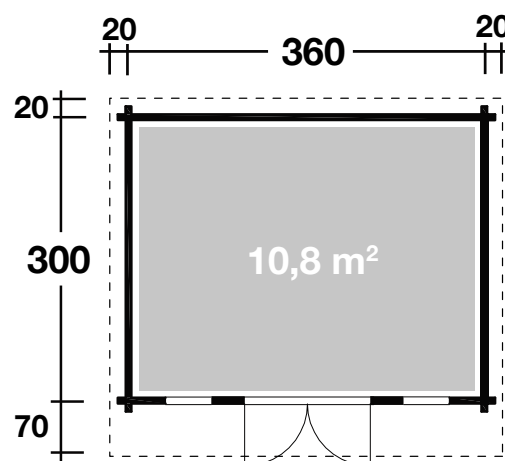

Mehr Produkte finden Sie
in unserem Katalog!

Art. 830 461

Trondheim 44-A XL

Fichte

44 mm / 360x300 cm / 10,8 m²

5 JAHRE
GARANTIE

DIMENSIONEN

	Bohlenstärke	44 mm
	Innenmaß	351x291 cm
	Sockelmaß	360x300 cm
	Gesamtmaß	400x390 cm
	Grundfläche	10,8 m²
	Rauminhalt	22,6 m³
	Seitenwandhöhe vorne hinten	255 cm 214 cm
	Dachüberstand vorne/seitlich/hinten	70/20/20 cm

DACH

	Dachneigung	6°
	Dachfläche	15,6 m²
	Dachbretter inkl. Dachpappe	20 mm

TÜR/ FENSTER

	Doppeltür (Isoglas)	145x195 cm
	Einzelfenster (2 Stück, isoverglast, Einhand-Dreh-/Kipp in Ferienhausqualität)	46x159 cm

FUSSBODEN

	Fußbodenbretter	28 mm

VERPACKUNG

	Paketabmessung	
	Paket 1	564x120x78 cm
	Paket 2	100x100x40 cm
	Paketgewicht	1.518 kg

ZUBEHÖR (zzgl.)

	Dacheindeckung	
	5 Rollen Dichtungsbahn	
	Dachrinne	
	Alu bis 400 cm mit 1 Fallrohr	
	Sonstiges Zubehör	
	Einzelfenster 63x89 cm	
	Doppelfenster 117x89 cm	
	Bodentiefe Fenster 46x159 cm	
	rechts/links möglich	

Grundriss

Weitere Informationen finden Sie unter: www.finnhaus.de oder im aktuellen Katalog.
Technische Änderungen, Druckfehler und Irrtümer vorbehalten.