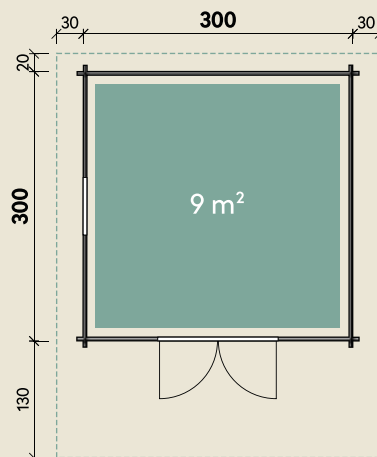

Mehr Produkte finden Sie
in unserem Katalog!

Art.-Nr. 830 012

DIMENSIONEN

	Bohlenstärke	44 mm
	Innenmaß	291 x 291 cm
	Sockelmaß	300 x 300 cm
	Gesamtmaß	360 x 450 cm
	Grundfläche	9 m ²
	Rauminhalt	19,8 m ³
	Firsthöhe	250 cm
	Seitenwandhöhe	203 cm
	Dachüberstand vorne/seitlich/hinten	130/ 30/ 20 cm
	Dachneigung	18 °
	Dachfläche	17,8 m ²
	Dachbretter	18 mm
	Fußboden	18 mm

44 mm | 300 x 300 cm | 9 m²

5 JAHRE
GARANTIE

Die UVP-Preise finden Sie in der Preisliste oder unter:
www.finnhaus.de/downloads.php

TÜREN & FENSTER

	Doppeltür (ISO)	134 x 187 cm
	1 Einzelfenster zum Öffnen (ISO)	64 x 97 cm

VERPACKUNG

	Paketmaß	
	Paket 1	450 x 120 x 64 cm
	Gesamtgewicht	975 kg

ZUBEHÖR

Dachpappe
1 Rolle zu 10 m +
1 Rolle zu 15 m
7 VE Dachschindeln

Dachrinne

Kunststoff 320B
mit KS-Ergänzungsset
K4B, anthrazit
Alu bis 500 cm
mit 2 Fallrohren