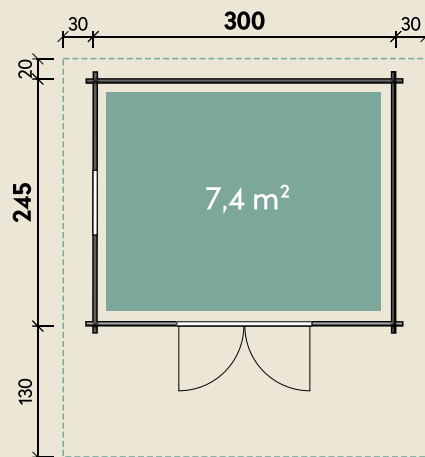

Mehr Produkte finden Sie
in unserem Katalog!

Art.-Nr. 830 002

DIMENSIONEN

	Bohlenstärke	44 mm
	Innenmaß	291 x 236 cm
	Sockelmaß	300 x 245 cm
	Gesamtmaß	360 x 395 cm
	Grundfläche	7,4 m ²
	Rauminhalt	15,6 m ³
	Firsthöhe	250 cm
	Seitenwandhöhe	203 cm
	Dachüberstand vorne/seitlich/hinten	130/ 30/ 20 cm
	Dachneigung	18 °
	Dachfläche	15,6 m ²
	Dachbretter	18 mm
	Fußboden	18 mm

Betty 3025 Bernstein

44 mm | 300 x 245 cm | 7,4 m²

5 JAHRE
GARANTIE

Die UVP-Preise finden Sie in der Preisliste oder unter:
www.finnhaus.de/downloads.php

TÜREN & FENSTER

	Doppeltür (ISO)	134 x 187 cm
	1 Einzelfenster zum Öffnen (ISO)	64 x 97 cm

VERPACKUNG

	Paketmaß	
	Paket 1	425 x 120 x 60 cm
	Gesamtgewicht	870 kg

ZUBEHÖR

Blumenkasten
Dachpappe
1 Rolle zu 8 m +
1 Rolle zu 15 m
6 VE Dachschindeln
Dachrinne
Kunststoff 322B
Alu bis 400 cm
mit 2 Fallrohren