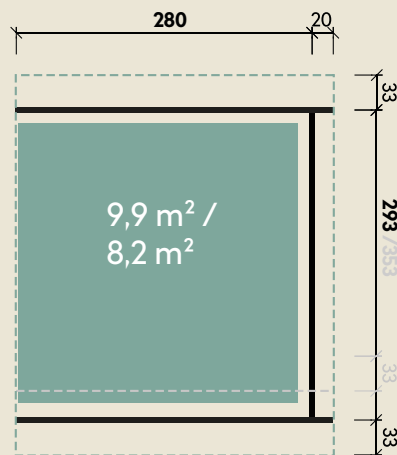

Alle Preise sind empfohlene Verkaufspreise inklusive der gesetzlichen MwSt.
Weitere Informationen finden Sie unter: www.finnhaus.de oder im aktuellen Katalog.
Technische Änderungen, Druckfehler und Irrtümer vorbehalten.