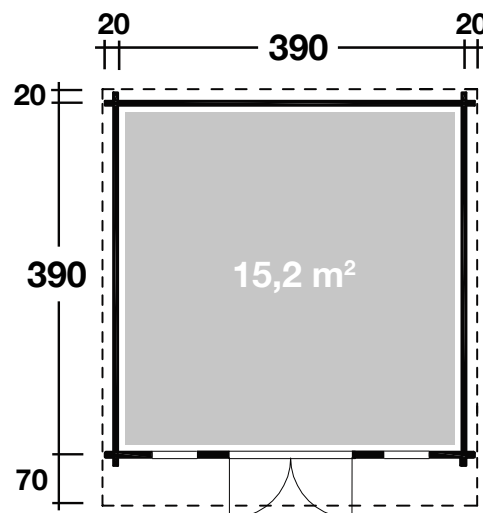

Mehr Produkte finden Sie
in unserem Katalog!

Art. 830 502

Trondheim 44-C XL

Bernstein

44 mm / 390x390 cm / 15,2 m²

5 JAHRE
GARANTIE

DIMENSIONEN

	Bohlenstärke	44 mm
	Innenmaß	381x381 cm
	Sockelmaß	390x390 cm
	Gesamtmaß	430x480 cm
	Grundfläche	15,2 m²
	Rauminhalt	33,9 m³
	Seitenwandhöhe vorne hinten	255 cm 212 cm
	Dachüberstand vorne/seitlich/hinten	70/20/20 cm

DACH

	Dachneigung	5°
	Dachfläche	20,6 m²
	Dachbretter inkl. Dachpappe	20 mm

TÜR/ FENSTER

	Doppeltür (Isoglas) Durchgangsmaß	145x195 cm
	Einzelfenster (2 Stück, isoverglast, Einhand-Dreh-/Kipp in Ferienhausqualität)	46x159 cm

FUSSBODEN

	Fußbodenbretter	28 mm

VERPACKUNG

	Paketabmessung	
	Paket 1	624x120x79 cm
	Paket 2	100x100x40 cm
	Paketgewicht	
	Paket 1	1.585 kg
	Paket 2	60 kg

ZUBEHÖR (zzgl.)

	Dacheindeckung 6 Rollen Dichtungsbahn
	Dachrinne Alu bis 600 cm mit 1 Fallrohr
	Sonstiges Zubehör Einzelfenster 63x89 cm Doppelfenster 117x89 cm Bodentiefes Fenster 46x159 cm rechts/links möglich

Grundriss

Weitere Informationen finden Sie unter: www.finnhaus.de oder im aktuellen Katalog.
Technische Änderungen, Druckfehler und Irrtümer vorbehalten.