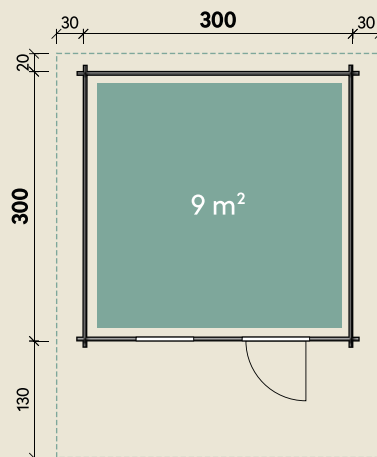

Mehr Produkte finden Sie
in unserem Katalog!

Art.-Nr. 830 443

DIMENSIONEN

	Bohlenstärke	44 mm
	Innenmaß	291 x 291 cm
	Sockelmaß	300 x 300 cm
	Gesamtmaß	360 x 450 cm
	Grundfläche	9 m ²
	Rauminhalt	19,2 m ³
	Firsthöhe	250 cm
	Seitenwandhöhe	203 cm
	Dachüberstand vorne/seitlich/hinten	130/ 30/ 20 cm
	Dachneigung	18 °
	Dachfläche	17,8 m ²
	Dachbretter	18 mm
	Fußboden	18 mm

VERPACKUNG

	Paketmaß	
	Paket 1	450 x 120 x 69 cm
	Gesamtgewicht	1.040 kg

ZUBEHÖR

Dachpappe
1 Rolle zu 10 m + 1 Rolle zu 15 m
7 VE Dachschildeln

Dachrinne

Kunststoff 320B
mit KS-Ergänzungsset
K4B, anthrazit
Alu bis 500 cm
mit 2 Fallrohren