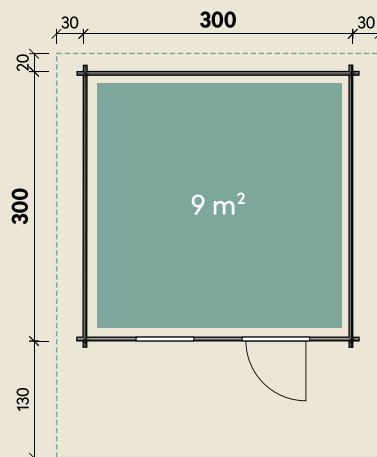

Dachrinne

Kunststoff 320B
mit KS-Ergänzungsset
K4B, anthrazit
Alu bis 500 cm
mit 2 Fallrohren

Alle Preise sind empfohlene Verkaufspreise inklusive der gesetzlichen MwSt.
Weitere Informationen finden Sie unter: www.finnhaus.de oder im aktuellen Katalog.
Technische Änderungen, Druckfehler und Irrtümer vorbehalten.