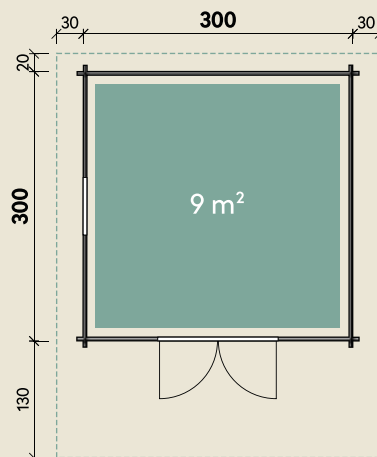

Mehr Produkte finden Sie
in unserem Katalog!

Art.-Nr. 830 014

DIMENSIONEN

	Bohlenstärke	44 mm
	Innenmaß	291 x 291 cm
	Sockelmaß	300 x 300 cm
	Gesamtmaß	360 x 450 cm
	Grundfläche	9 m ²
	Rauminhalt	19,8 m ³
	Firsthöhe	250 cm
	Seitenwandhöhe	203 cm
	Dachüberstand vorne/seitlich/hinten	130/ 30/ 20 cm
	Dachneigung	18 °
	Dachfläche	17,8 m ²
	Dachbretter	18 mm
	Fußboden	18 mm

44 mm | 300 x 300 cm | 9 m²

5 JAHRE
GARANTIE

Die UVP-Preise finden Sie in der Preisliste oder unter:
www.finnhaus.de/downloads.php

TÜREN & FENSTER

	Doppeltür (ISO)	134 x 187 cm
	1 Einzel Fenster zum Öffnen (ISO)	64 x 97 cm

VERPACKUNG

	Paketmaß	
	Paket 1	450 x 120 x 64 cm
	Gesamtgewicht	975 kg

ZUBEHÖR

Dachpappe
1 Rolle zu 10 m +
1 Rolle zu 15 m
7 VE Dachschindeln

Dachrinne

Kunststoff 320B
mit KS-Ergänzungsset
K4B, anthrazit
Alu bis 500 cm
mit 2 Fallrohren